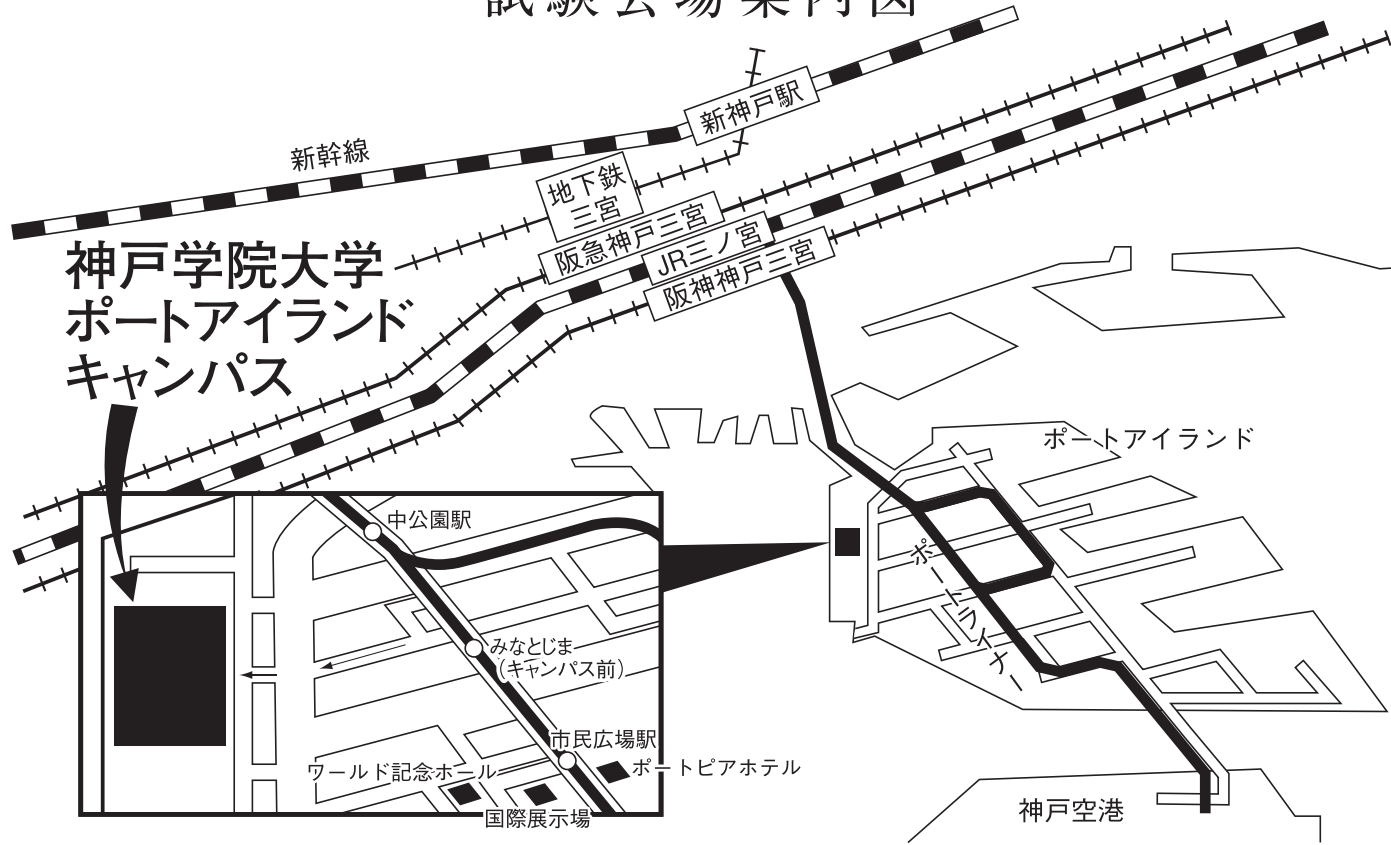

試験会場案内図

周辺の住宅街・商業施設等
における無断駐車厳禁

敷地内全面禁煙

交通機関
 六甲ライナー
 「アイランドセンター駅」
 より徒歩約2分

28

06

(令和6年度)

神戸大学 鶴甲第1キャンパス

(神戸市灘区鶴甲1-2-1)

試験会場案内図

〈登録講習修了者会場〉

周辺の住宅街・商業施設等
における無断駐車厳禁

敷地内禁煙

28

07

神戸学院大学 ポートアイランドキャンパス

(神戸市中央区港島1-1-3)

(令和6年度)

試験会場案内図

周辺の住宅街・商業施設等
における無断駐車厳禁

校舎内禁煙

交通機関
JR「三ノ宮」駅、阪急・阪神「神戸三宮」駅、地下鉄「三宮」駅より、ポーターライナー「みなとじま(キャンパス前)」駅下車、西へ徒歩約6分
※車・バイク乗り入れ不可

28 08

(令和6年度)