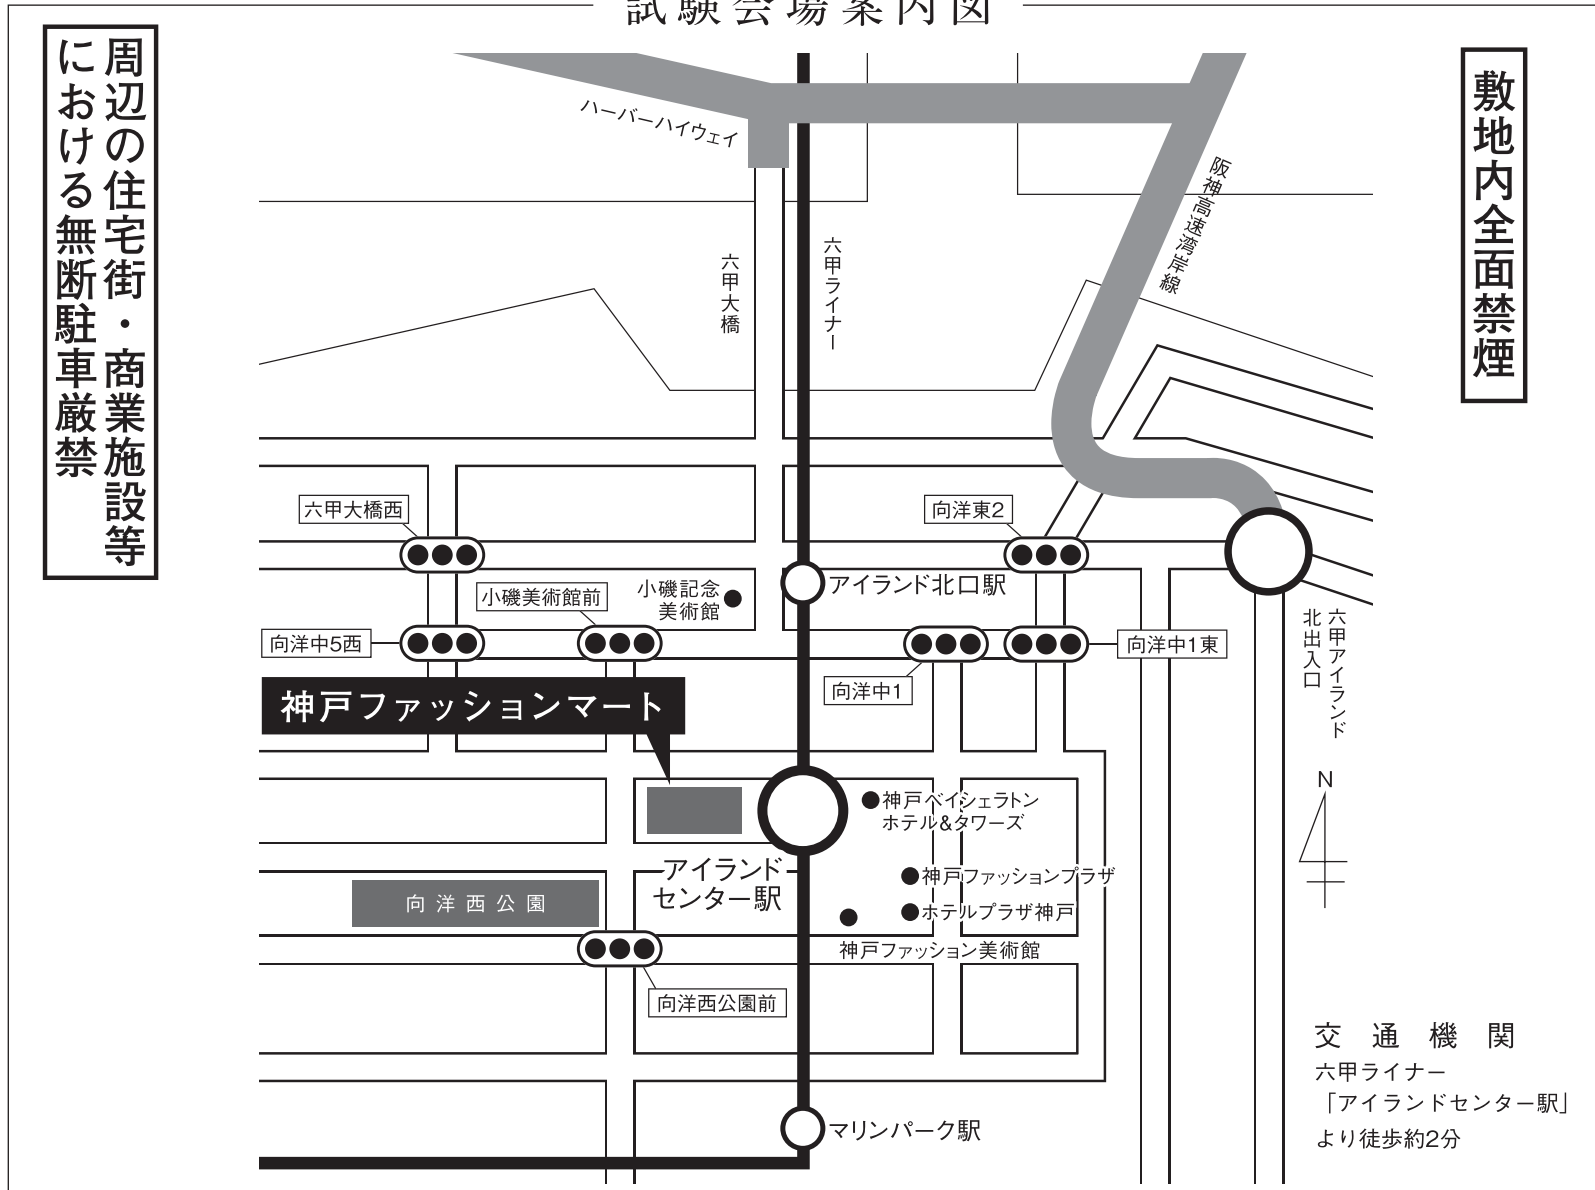

敷地内全面禁煙

甲南大学

周辺の住宅街・
商業施設等における
無断駐車厳禁

交通機関
JR神戸線摂津本山駅下車、
または阪急神戸線岡本駅下車、
北西へ徒歩約15分

至三ノ宮

JR神戸線
JR摂津本山駅 至大阪

神戸ファッションマート

神戸市東灘区向洋町中6丁目9番

試験会場案内図

周辺の住宅街・商業施設等
における無断駐車厳禁

敷地内全面禁煙

交通機関
 六甲ライナー
 「アイランドセンター駅」
 より徒歩約2分

28

06

(令和6年度)

神戸大学 鶴甲第1キャンパス