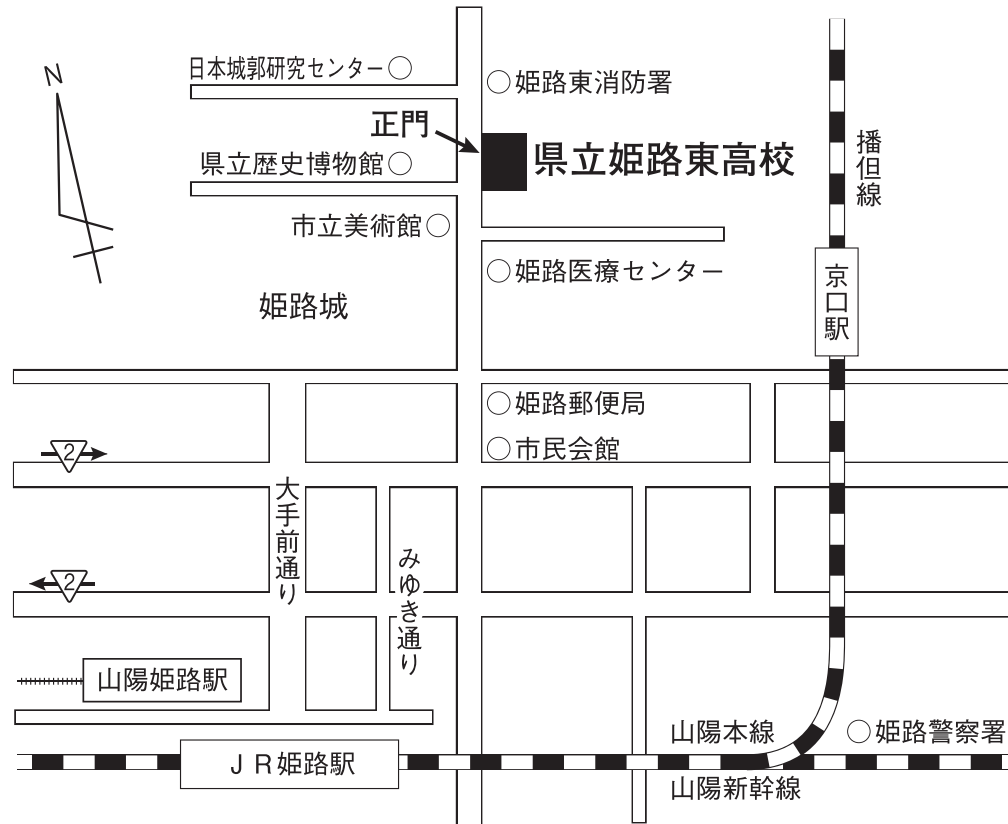

兵庫県立 加古川西高等学校

(加古川市加古川町本町118)

試験会場案内図

※車での送迎もご遠慮ください。
周辺の住宅街・商業施設等
における無断駐車厳禁

敷地内全面禁煙

(注) この会場では上履きが必要です。
くつ袋も持参ください。

交通機関

JR加古川駅下車徒歩約17分

28

09

(令和6年度)

兵庫県立 姫路東高等学校

(姫 路 市 本 町 6 8 - 7 0)

試験会場案内図

交通機関

JR・山陽姫路駅より
神姫バス「医療センター経由系統」
「姫山公園北・博物館前」下車すぐ
乗車時間約6分

(注) この会場では上履きが必要です。
くつ袋も持参ください。

敷地内全面禁煙

周辺の住宅街・商業施設等
における無断駐車厳禁
※車での送迎もご遠慮ください。

28

10

(令和6年度)

兵庫県立 飾磨工業高等学校

(姫路市飾磨区細江319)

試験会場案内図

※車での送迎もご遠慮ください。
周辺の住宅街・商業施設等
における無断駐車厳禁

敷地内全面禁煙

交通機関

山陽電鉄飾磨駅より徒歩約7分