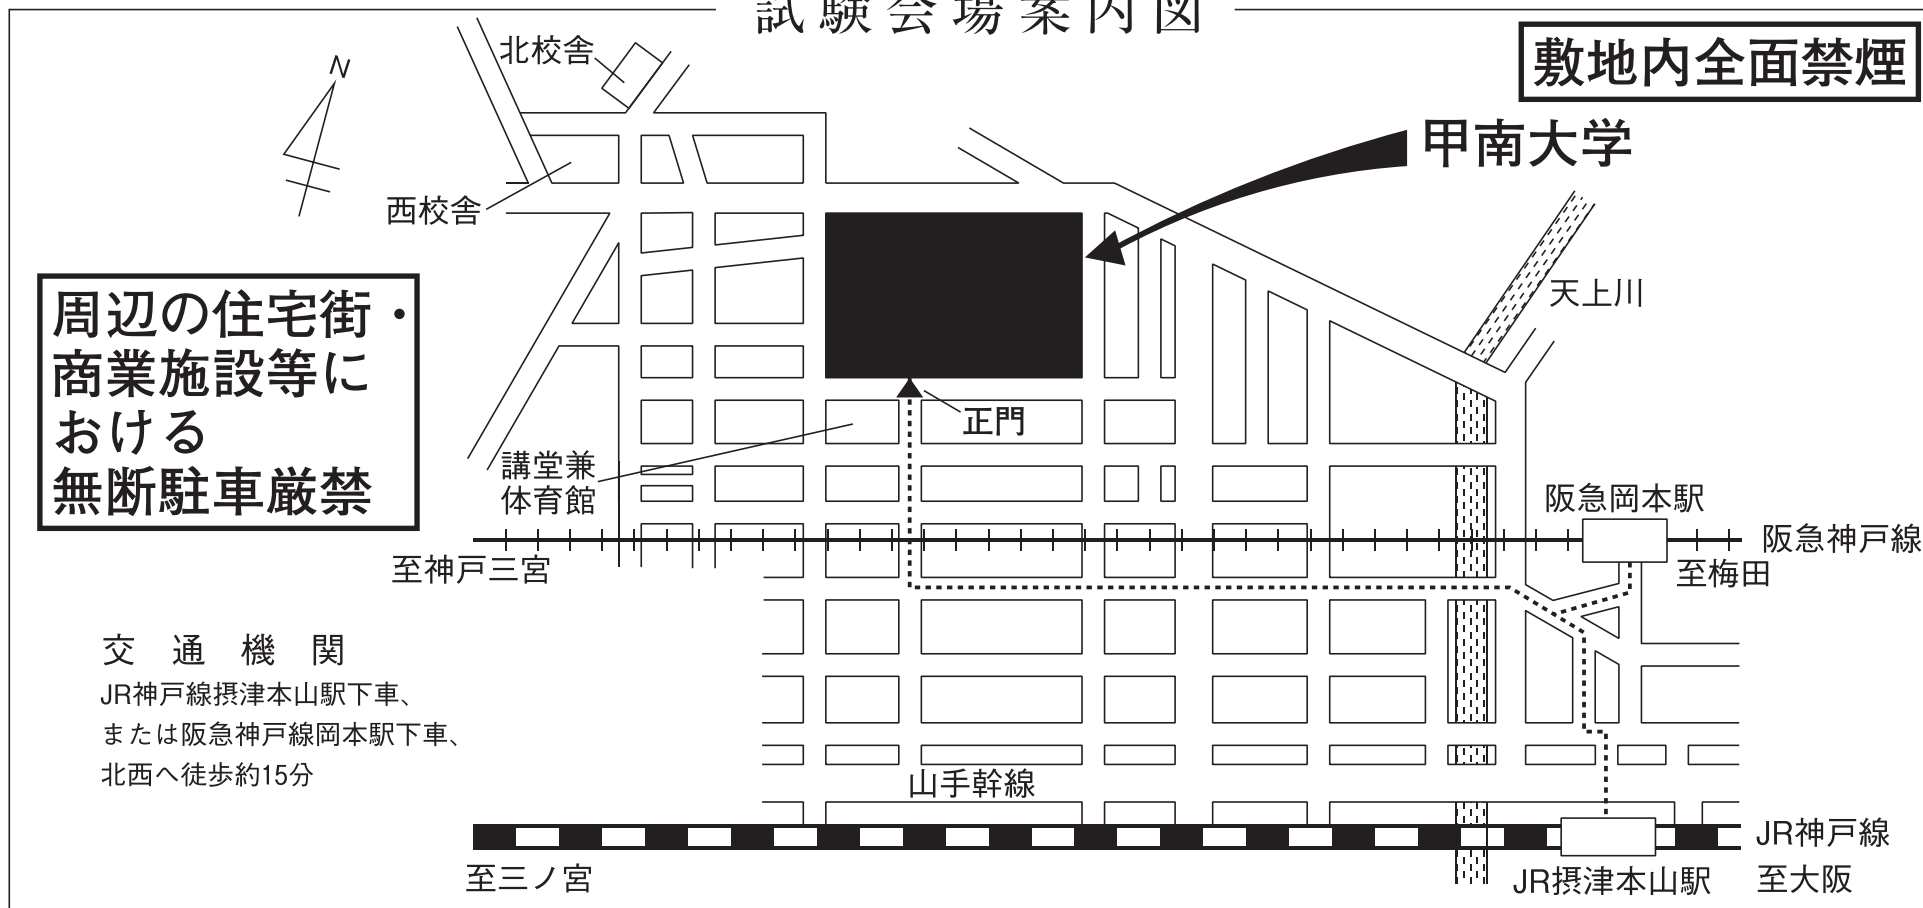

周辺の住宅街・商業施設等
における無断駐車厳禁
※車での送迎もご遠慮ください。

交通機関

阪急今津線「甲東園駅」下車、阪急バス「関西学院前」
あるいは駅より徒歩約15分

28 | 04

(令和6年度)

甲南大学

(神戸市東灘区岡本8-9-1)

試験会場案内図