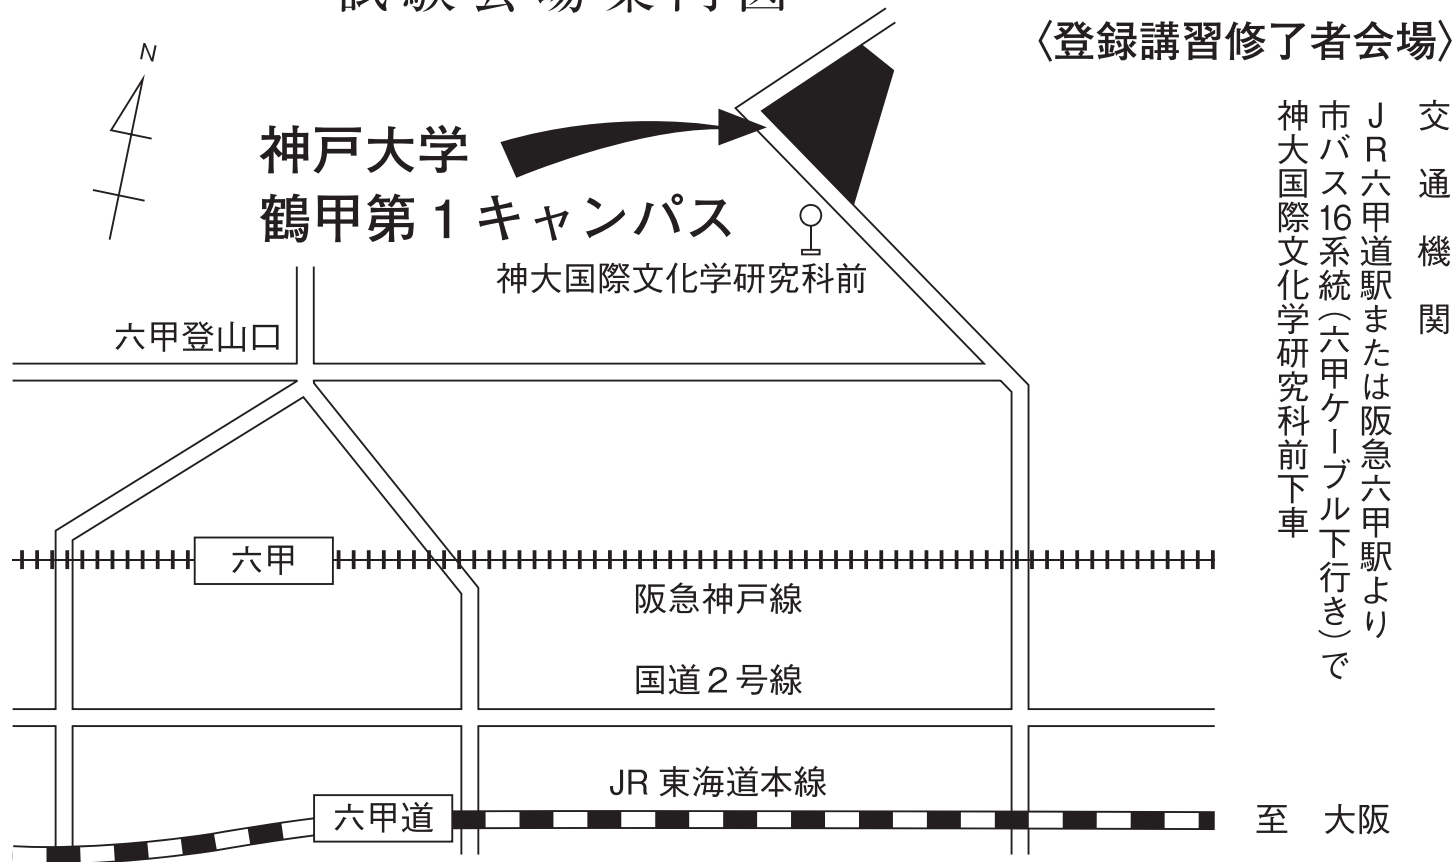

試験会場案内図

周辺の住宅街・商業施設等
における無断駐車厳禁

敷地内全面禁煙

交通機関
 六甲ライナー
 「アイランドセンター駅」
 より徒歩約2分

28

06

(令和6年度)

神戸大学 鶴甲第1キャンパス

(神戸市灘区鶴甲1-2-1)

試験会場案内図

〈登録講習修了者会場〉

周辺の住宅街・商業施設等
における無断駐車厳禁

敷地内禁煙

28

07

神戸学院大学 ポートアイランドキャンパス