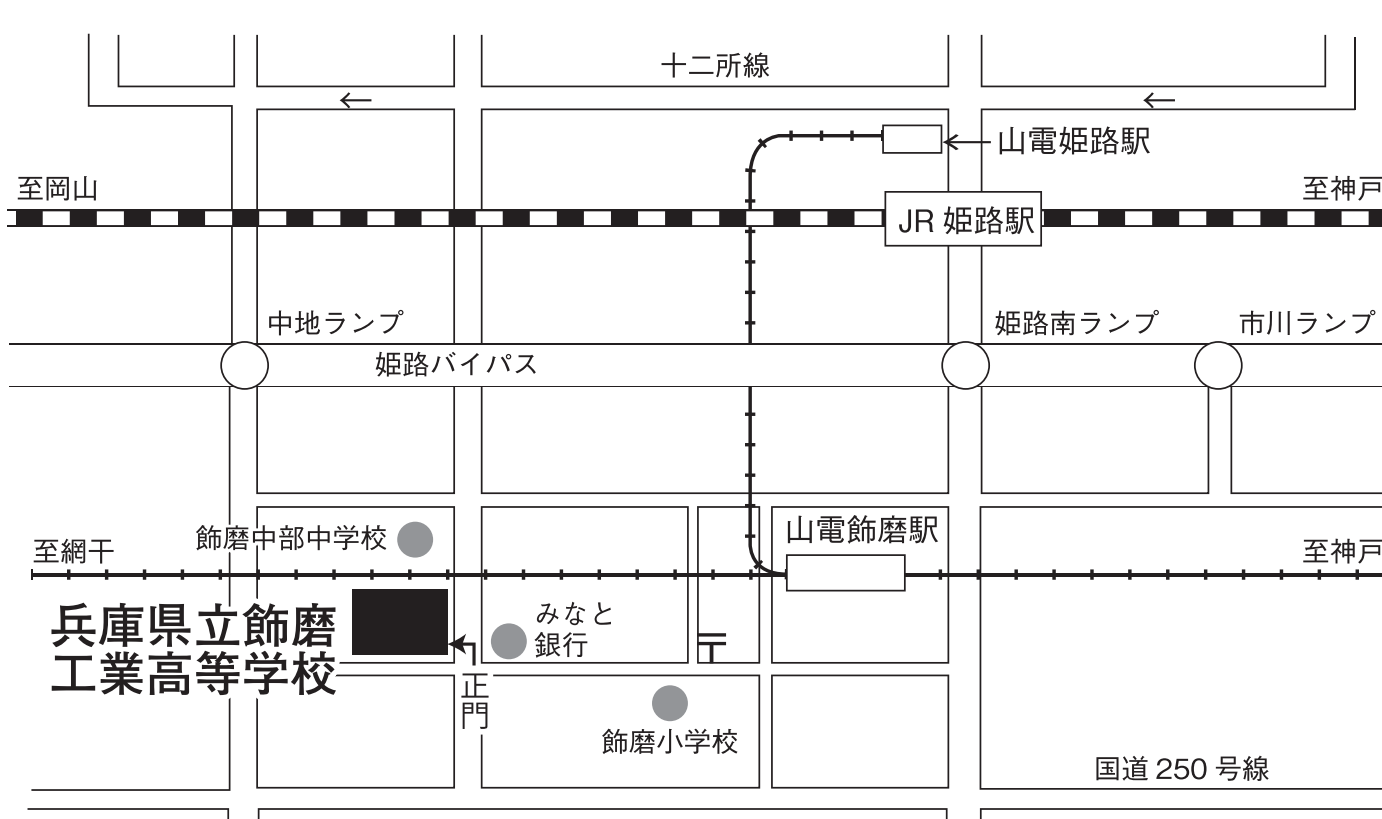

28

09

(令和6年度)

兵庫県立 姫路東高等学校

(姫 路 市 本 町 6 8 - 7 0)

試験会場案内図

交通機関

JR・山陽姫路駅より
神姫バス「医療センター経由系統」
「姫山公園北・博物館前」下車すぐ
乗車時間約6分

(注) この会場では上履きが必要です。
くつ袋も持参ください。

敷地内全面禁煙

周辺の住宅街・商業施設等
における無断駐車厳禁
※車での送迎もご遠慮ください。

28

10

(令和6年度)

兵庫県立 飾磨工業高等学校

(姫路市飾磨区細江319)

試験会場案内図

※車での送迎もご遠慮ください。
周辺の住宅街・商業施設等
における無断駐車厳禁

敷地内全面禁煙

交通機関

山陽電鉄飾磨駅より徒歩約7分